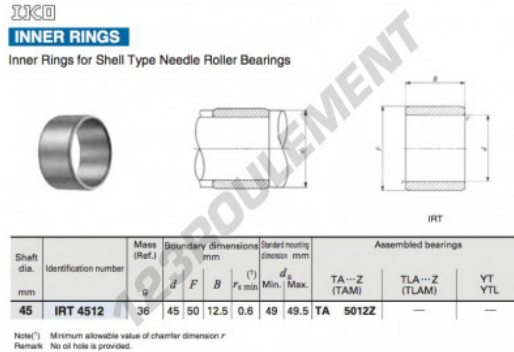

Bague intérieure IRT4512-IKO - IRT4512-IKO

<https://www.123roulement.com/roulement-palier/roulement-aiguilles/bague-interieure/irt4512-iko>

CARACTÉRISTIQUES PRODUIT

Marque	IKO
N° Ean13	3663952411118
Diam. intérieur	45 mm
Diam. intérieur	1.772" inch
Diam. extérieur	50 mm
Diam. extérieur	1.969" inch
Epaisseur	12.5 mm
Epaisseur	0.492" inch
Conditionnement	1