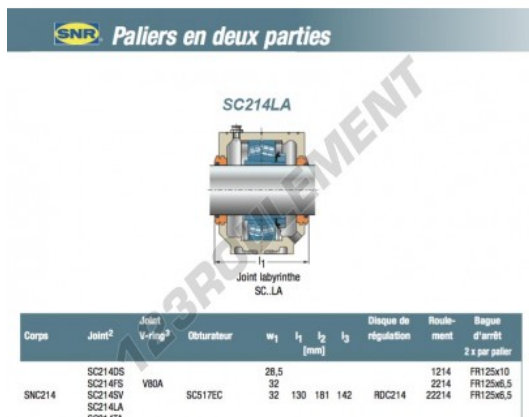

## Accessoire de palier SC214LA-SNR - SC214LA-SNR

<https://www.123roulement.com/roulement-palier/paliers/accessoires/sc214la-snr>

## CARACTÉRISTIQUES PRODUIT

|                 |               |
|-----------------|---------------|
| Marque          | SNR           |
| N° Ean13        | 3663952414256 |
| Conditionnement | 1             |