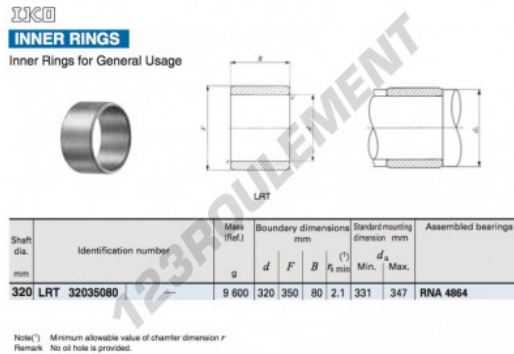

Bague intérieure LRT32035080-IKO - LRT32035080-IKO

<https://www.123roulement.com/roulement-palier/roulement-aiguilles/bague-interieure/lrt32035080-iko>

CARACTÉRISTIQUES PRODUIT

Marque	IKO
N° Ean13	3663952416755
Diam. intérieur	320 mm
Diam. extérieur	350 mm
Epaisseur	80 mm
Type	LRT
Conditionnement	1