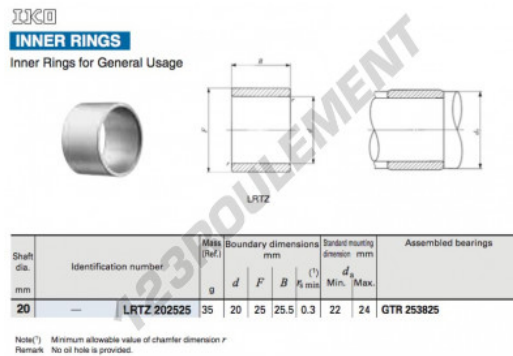

Bague intérieure LRTZ202525-IKO - LRTZ202525-IKO

<https://www.123roulement.com/roulement-palier/roulement-aiguilles/bague-interieure/lrtz202525-iko>

CARACTÉRISTIQUES PRODUIT

Marque	IKO
N° Ean13	3616060458179
Diam. intérieur	20 mm
Diam. extérieur	25 mm
Epaisseur	25.5 mm
Type	IR
Conditionnement	1