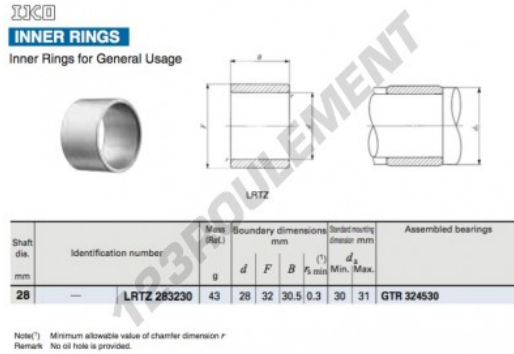

Bague intérieure LRTZ283230-IKO - LRTZ283230-IKO

<https://www.123roulement.com/roulement-palier/roulement-aiguilles/bague-interieure/lrtz283230-iko>

CARACTÉRISTIQUES PRODUIT

Marque	IKO
N° Ean13	3663952418131
Diam. intérieur	28 mm
Diam. extérieur	32 mm
Épaisseur	30 mm
Conditionnement	1