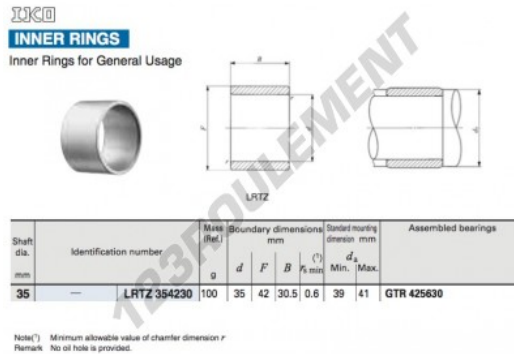

Bague intérieure LRTZ354230-IKO - LRTZ354230-IKO

<https://www.123roulement.com/roulement-palier/roulement-aiguilles/bague-interieure/lrtz354230-iko>

CARACTÉRISTIQUES PRODUIT

Marque	IKO
N° Ean13	3663952418414
Diam. intérieur	35 mm
Diam. extérieur	42 mm
Épaisseur	30.5 mm
Conditionnement	1