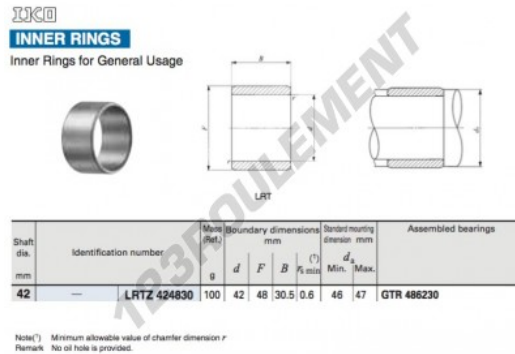

## Bague intérieure LRTZ424830-IKO - LRTZ424830-IKO

<https://www.123roulement.com/roulement-palier/roulement-aiguilles/bague-interieure/lrtz424830-iko>

### CARACTÉRISTIQUES PRODUIT

Marque	IKO
N° Ean13	3663952418483
Diam. intérieur	42 mm
Diam. extérieur	48 mm
Épaisseur	30.5 mm
Conditionnement	1

[contact@123roulement.com](mailto:contact@123roulement.com)