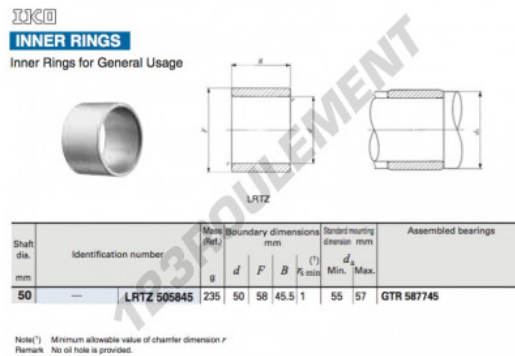

Bague intérieure LRTZ505845-IKO - LRTZ505845-IKO

<https://www.123roulement.com/roulement-palier/roulement-aiguilles/bague-interieure/lrtz505845-iko>

CARACTÉRISTIQUES PRODUIT

Marque	IKO
N° Ean13	3663952418643
Diam. intérieur	50 mm
Diam. extérieur	58 mm
Épaisseur	45.5 mm
Conditionnement	1