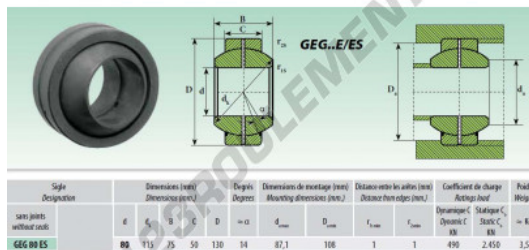

Rotule GEG GEG080-ES - GEG080-ES

<https://www.123roulement.com/roulement-palier/rotule/geg/geg080-es>

CARACTÉRISTIQUES PRODUIT

Marque	GEN
Diam. intérieur	80 mm
Diam. extérieur	130 mm
Epaisseur	75 mm
Type	GEG
Conditionnement	1

contact@123roulement.com

03 59 36 04 90

CRT4 de Lesquin 60 Rue Du Haut De Sainghin 59273 Fretin FRANCE