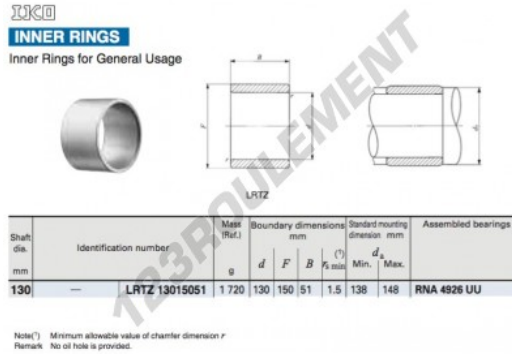

## Bague intérieure LRTZ13015051-IKO - LRTZ13015051-IKO

<https://www.123roulement.com/roulement-palier/roulement-aiguilles/bague-interieure/lrtz13015051-iko>

### CARACTÉRISTIQUES PRODUIT

Marque	IKO
N° Ean13	3663952419718
Diam. intérieur	130 mm
Diam. extérieur	150 mm
Epaisseur	51 mm
Conditionnement	1

[contact@123roulement.com](mailto:contact@123roulement.com)