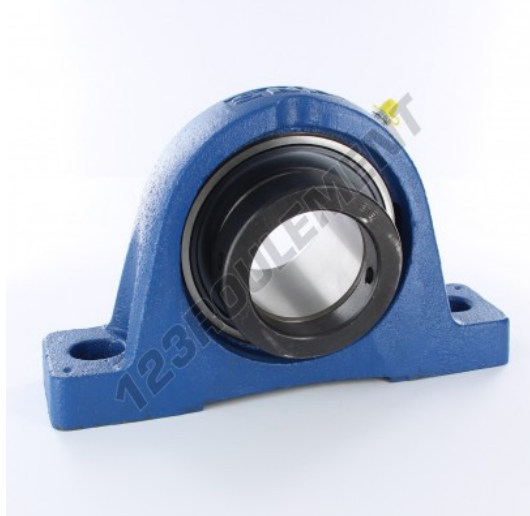

Palier - 2 fixations EXPE213-SNR - EXPE213-SNR

<https://www.123roulement.com/roulement-palier/paliers/palier-fonte-2/expe213-snr>

CARACTÉRISTIQUES PRODUIT

Marque	SNR
N° Ean13	3413529528455
Diamètre de l'arbre	65 mm
Nb de fixation	2
Serrage	Bague de blocage excentrique
Entraxe de fixation	203 mm
Matière	fonte
Poids	7060 g
Conditionnement	1