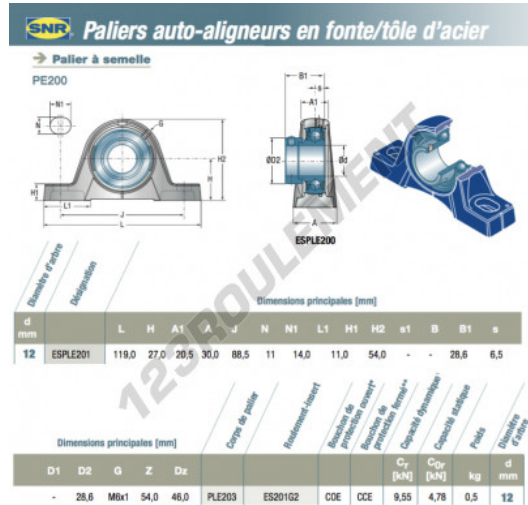

Palier - 2 fixations ESPLE201-SNR - ESPLE201-SNR

<https://www.123roulement.com/roulement-palier/paliers/palier-fonte-2/esple201-snr>

CARACTÉRISTIQUES PRODUIT

Marque	SNR
N° Ean13	3663952422220
Diamètre de l'arbre	12 mm
Nb de fixation	2
Serrage	Bague de blocage excentrique
Entraxe de fixation	88.5 mm
Matière	fonte
Conditionnement	1