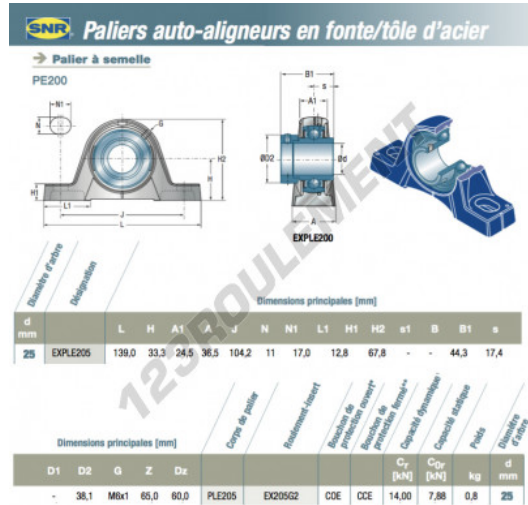

Palier - 2 fixations EXPLE205-SNR - EXPLE205-SNR

<https://www.123roulement.com/roulement-palier/paliers/palier-fonte-2/exple205-snr>

CARACTÉRISTIQUES PRODUIT

Marque	SNR
N° Ean13	3663952422473
Diamètre de l'arbre	25 mm
Nb de fixation	2
Serrage	Bague de blocage excentrique
Entraxe de fixation	104.2 mm
Matière	fonte
Conditionnement	1