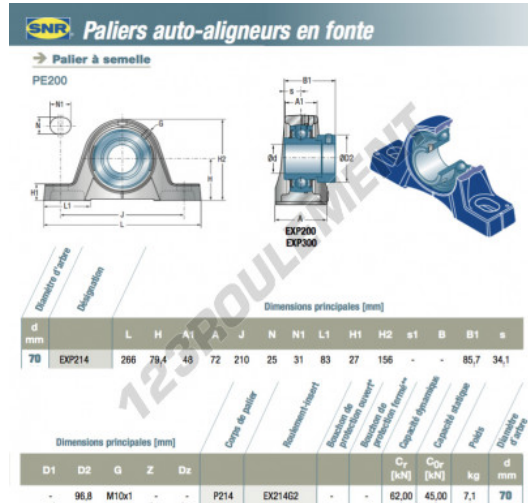

Palier - 2 fixations EXP214-SNR - EXP214-SNR

<https://www.123roulement.com/roulement-palier/paliers/palier-fonte-2/exp214-snr>

CARACTÉRISTIQUES PRODUIT

Marque	SNR
N° Ean13	3663952423722
Diamètre de l'arbre	70 mm
Nb de fixation	2
Serrage	Bague de blocage excentrique
Entraxe de fixation	210 mm
Matière	fonte
Conditionnement	1