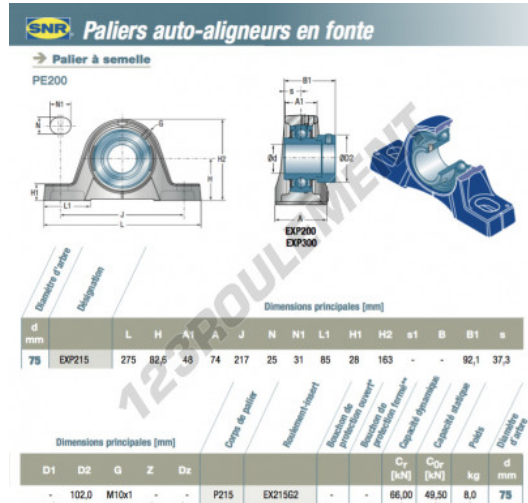

Palier - 2 fixations EXP215-SNR - EXP215-SNR

<https://www.123roulement.com/roulement-palier/paliers/palier-fonte-2/exp215-snr>

CARACTÉRISTIQUES PRODUIT

Marque	SNR
N° Ean13	3663952423784
Diamètre de l'arbre	75 mm
Nb de fixation	2
Serrage	Bague de blocage excentrique
Entraxe de fixation	217 mm
Matière	fonte
Conditionnement	1