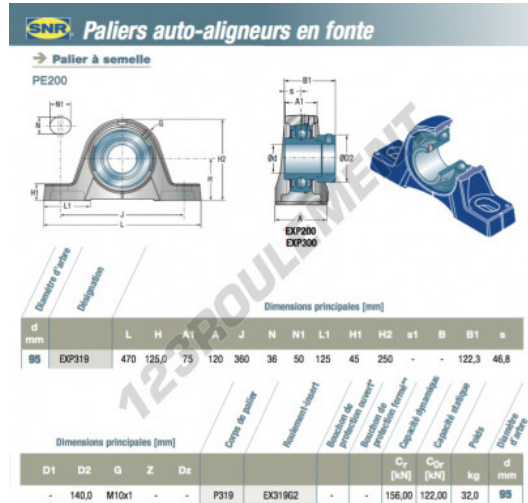

Palier - 2 fixations EXP319-SNR - EXP319-SNR

<https://www.123roulement.com/roulement-palier/paliers/palier-fonte-2/exp319-snr>

CARACTÉRISTIQUES PRODUIT

Marque	SNR
N° Ean13	3663952424002
Diamètre de l'arbre	95 mm
Diamètre de l'arbre	3.74" inch
Nb de fixation	2
Serrage	Bague de blocage excentrique
Entraxe de fixation	360 mm
Entraxe de fixation	14.173" inch
Matière	fonte
Conditionnement	1