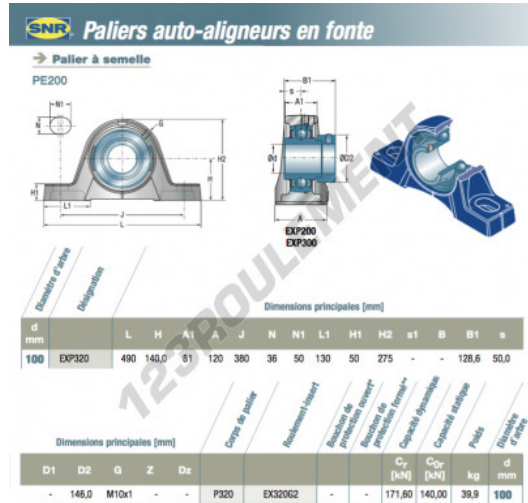

Palier - 2 fixations EXP320-SNR - EXP320-SNR

<https://www.123roulement.com/roulement-palier/paliers/palier-fonte-2/exp320-snr>

CARACTÉRISTIQUES PRODUIT

Marque	SNR
N° Ean13	3663952424026
Diamètre de l'arbre	100 mm
Nb de fixation	2
Serrage	Bague de blocage excentrique
Entraxe de fixation	380 mm
Matière	fonte
Conditionnement	1