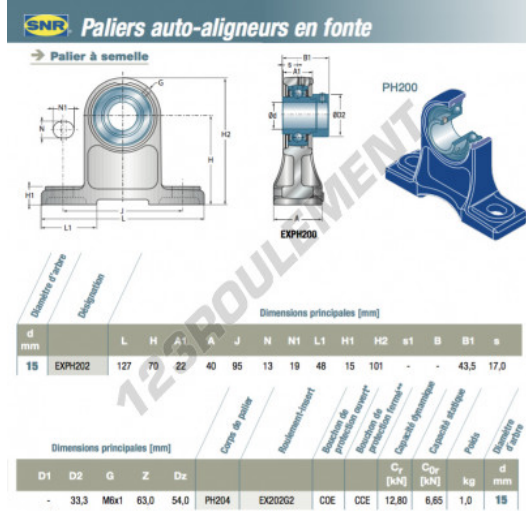

Palier - 2 fixations EXPH202-SNR - EXPH202-SNR

<https://www.123roulement.com/roulement-palier/paliers/palier-fonte-2/exp202-snr>

CARACTÉRISTIQUES PRODUIT

Marque	SNR
N° Ean13	3663952424194
Diamètre de l'arbre	15 mm
Nb de fixation	2
Serrage	Bague de blocage excentrique
Entraxe de fixation	95 mm
Matière	fonte
Conditionnement	1