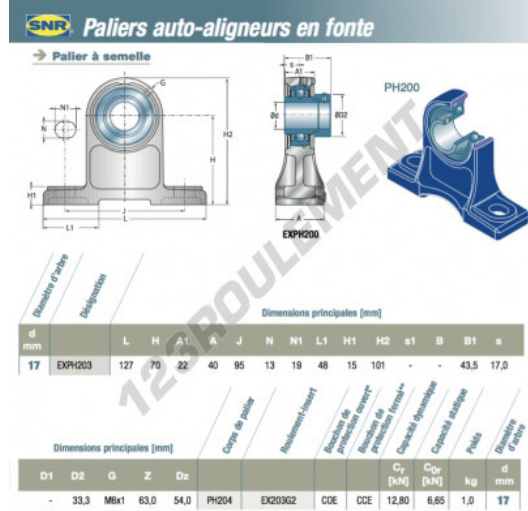

Palier - 2 fixations EXPH203-SNR - EXPH203-SNR

<https://www.123roulement.com/roulement-palier/paliers/palier-fonte-2/exp203-snr>

CARACTÉRISTIQUES PRODUIT

Marque	SNR
N° Ean13	3663952424255
Diamètre de l'arbre	17 mm
Nb de fixation	2
Serrage	Bague de blocage excentrique
Entraxe de fixation	95 mm
Matière	fonte
Conditionnement	1