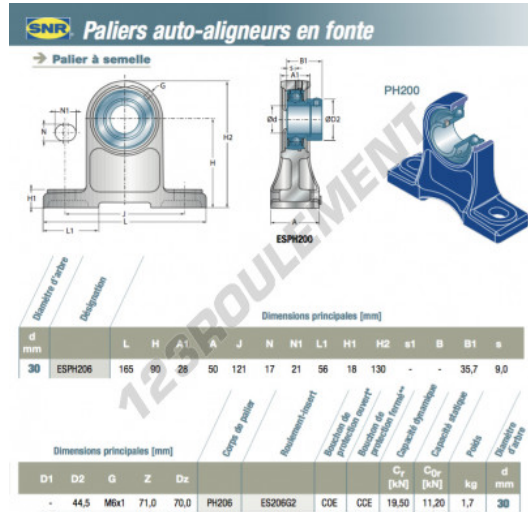

Palier - 2 fixations ESPH206-SNR - ESPH206-SNR

<https://www.123roulement.com/roulement-palier/paliers/palier-fonte-2/esph206-snr>

CARACTÉRISTIQUES PRODUIT

Marque	SNR
N° Ean13	3663952424385
Diamètre de l'arbre	30 mm
Nb de fixation	2
Serrage	Bague de blocage excentrique
Entraxe de fixation	121 mm
Matière	fonte
Conditionnement	1