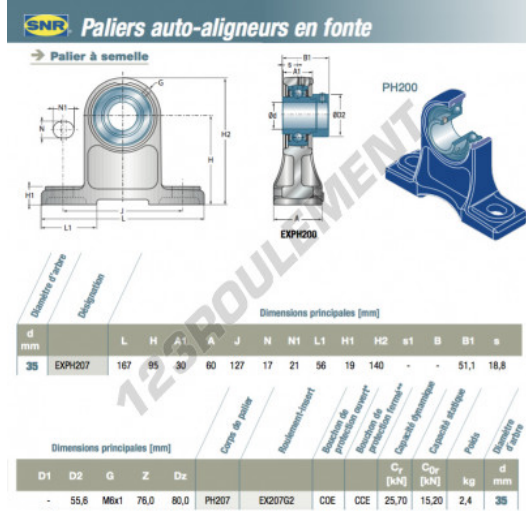

## Palier - 2 fixations EXPH207-SNR - EXPH207-SNR

<https://www.123roulement.com/roulement-palier/paliers/palier-fonte-2/exp207-snr>

### CARACTÉRISTIQUES PRODUIT

Marque	SNR
N° Ean13	3663952424446
Diamètre de l'arbre	35 mm
Nb de fixation	2
Serrage	Bague de blocage excentrique
Entraxe de fixation	127 mm
Matière	fonte
Conditionnement	1