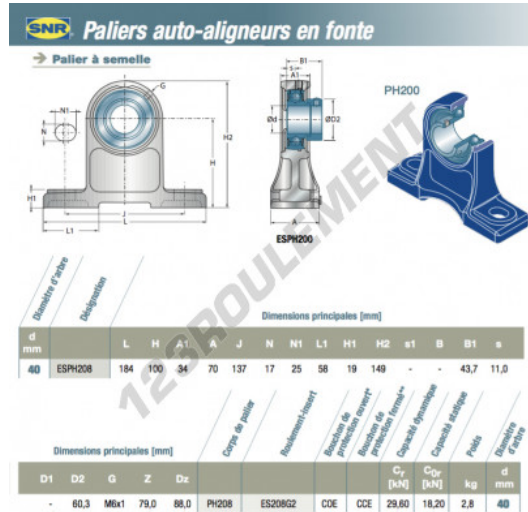

Palier - 2 fixations ESPH208-SNR - ESPH208-SNR

<https://www.123roulement.com/roulement-palier/paliers/palier-fonte-2/esph208-snr>

CARACTÉRISTIQUES PRODUIT

Marque	SNR
N° Ean13	3663952424552
Diamètre de l'arbre	40 mm
Nb de fixation	2
Serrage	Bague de blocage excentrique
Entraxe de fixation	137 mm
Matière	fonte
Conditionnement	1