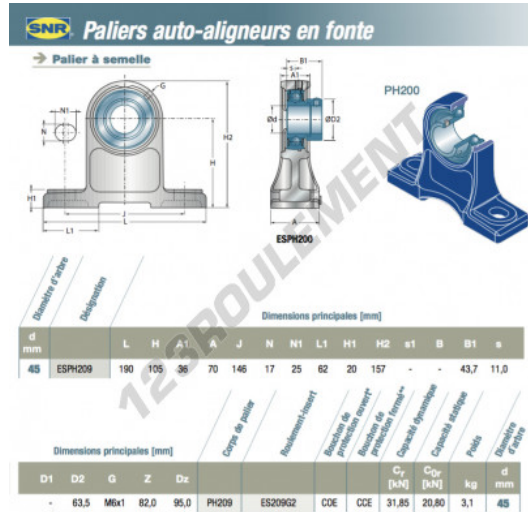

## Palier - 2 fixations ESPH209-SNR - ESPH209-SNR

<https://www.123roulement.com/roulement-palier/paliers/palier-fonte-2/esph209-snr>

### CARACTÉRISTIQUES PRODUIT

Marque	SNR
N° Ean13	3663952424606
Diamètre de l'arbre	45 mm
Nb de fixation	2
Serrage	Bague de blocage excentrique
Entraxe de fixation	146 mm
Matière	fonte
Conditionnement	1