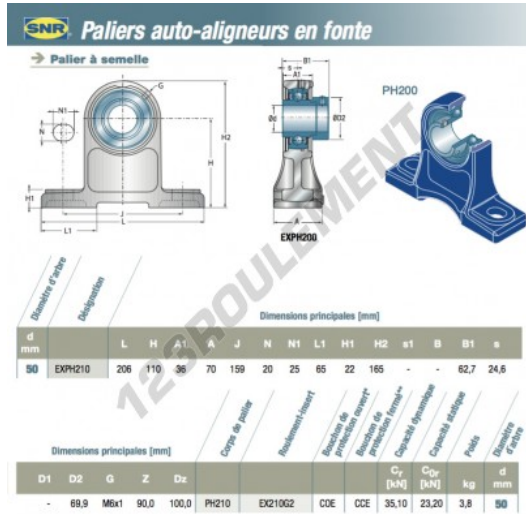

Palier - 2 fixations EXPH210-SNR - EXPH210-SNR

<https://www.123roulement.com/roulement-palier/paliers/palier-fonte-2/exp210-snr>

CARACTÉRISTIQUES PRODUIT

Marque	SNR
N° Ean13	3663952424668
Diamètre de l'arbre	50 mm
Nb de fixation	2
Serrage	Bague de blocage excentrique
Entraxe de fixation	159 mm
Matière	fonte
Conditionnement	1