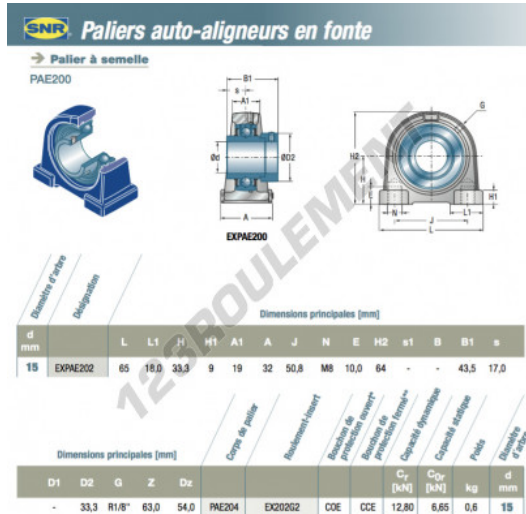

Palier - 2 fixations EXPAE202-SNR - EXPAE202-SNR

<https://www.123roulement.com/roulement-palier/paliers/palier-fonte-2/expae202-snr>

CARACTÉRISTIQUES PRODUIT

Marque	SNR
N° Ean13	3663952424743
Diamètre de l'arbre	15 mm
Nb de fixation	2
Serrage	Bague de blocage excentrique
Entraxe de fixation	50.8 mm
Matière	fonte
Conditionnement	1