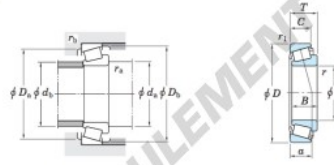

Roulement conique 45291-45221-JTEKT - 45291-45221-KOYO

<https://www.123roulement.com/roulement-palier/roulement-rouleaux/conique/45291-45221-koyo>

Single-row tapered roller bearings
inch series

Koyo

Boundary dimensions (mm)								Basic load ratings (kN)		Limiting speeds (min ⁻¹)	
<i>d</i>	<i>D</i>	<i>T</i>	<i>B</i>	<i>C</i>	<i>r</i> _{max.}	<i>r</i> ₁ _{max.}	<i>C</i> _r	<i>C</i> ₁₀	Grease lub.	Oil lub.	
57.150	104.775	30.162	30.958	23.812	6.4	0.8	126	165	3 700	4 900	

Bearing No.		Load center (mm)	Mounting dimensions (mm)						Constant	Axial load factors		(Refer) Mass (kg)	
Inner ring	Outer ring	<i>a</i>	<i>d</i> _a	<i>d</i> _b	<i>D</i> _a	<i>D</i> _b	<i>r</i> _a _{max.}	<i>r</i> _b _{max.}	<i>e</i>	<i>Y</i> ₁	<i>Y</i> ₂	Inner ring	Outer ring
45291	45221	22.2	76.0	65.0	95.0	99.0	6.4	0.8	0.33	1.80	0.99	0.742	0.350

CARACTÉRISTIQUES PRODUIT

Marque	JTEKT
N° Ean13	3663952428178
Diam. intérieur	57.15 mm
Diam. intérieur	2 1/4" inch
Diam. extérieur	104.775 mm
Diam. extérieur	4 1/8" inch
Epaisseur	30.162 mm
Epaisseur	1 3/16" inch
Poids	1060 g
Conditionnement	1
Norme	Sans norme