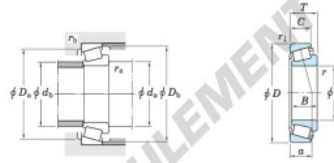

## Roulement conique H715343-H715311-JTEKT - H715343-H715311-KOYO

<https://www.123roulement.com/roulement-palier/roulement-rouleaux/conique/h715343-h715311-koyo>

Single-row tapered roller bearings  
inch series Koyo

Boundary dimensions (mm)							Basic load ratings (kN)		Limiting speeds (min <sup>-1</sup> )	
<i>d</i>	<i>D</i>	<i>T</i>	<i>B</i>	<i>C</i>	<i>r</i> <sub>max.</sub>	<i>r</i> <sub>1</sub> <sub>min.</sub>	<i>C</i> <sub>r</sub>	<i>C</i> <sub>10</sub>	Grease lub.	Oil lub.
68.262	136.525	46.038	46.038	36.512	3.6	3.2	231	369	2 800	3 700

Bearing No.		Load center (mm)	Mounting dimensions (mm)						Constant	Axial load factors		(Refer.) Mass (kg)	
Inner ring	Outer ring	<i>a</i>	<i>d</i> <sub>a</sub>	<i>d</i> <sub>b</sub>	<i>D</i> <sub>a</sub>	<i>D</i> <sub>b</sub>	<i>r</i> <sub>a</sub> <sub>max.</sub>	<i>r</i> <sub>b</sub> <sub>max.</sub>	<i>e</i>	<i>Y</i> <sub>1</sub>	<i>Y</i> <sub>2</sub>	Inner ring	Outer ring
H715343	H715311	37.0	90.0	84.0	118.0	132.0	3.6	3.2	0.47	1.27	0.70	2.27	0.950

### CARACTÉRISTIQUES PRODUIT

Marque	JTEKT
N° Ean13	3663952428734
Diam. intérieur	68.262 mm
Diam. extérieur	136.525 mm
Épaisseur	46.038 mm
Conditionnement	1

[contact@123roulement.com](mailto:contact@123roulement.com)