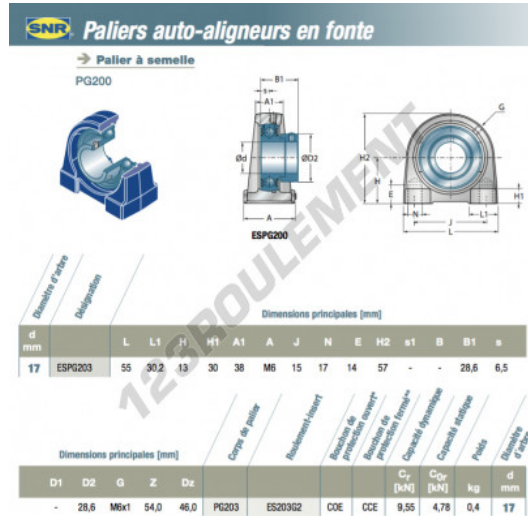

Palier - 2 fixations ESPG203-SNR - ESGP203-SNR

<https://www.123roulement.com/roulement-palier/paliers/palier-fonte-2/espg203-snr>

CARACTÉRISTIQUES PRODUIT

Marque	SNR
N° Ean13	3663952430676
Diamètre de l'arbre	17 mm
Nb de fixation	2
Serrage	Bague de blocage excentrique
Entraxe de fixation	38 mm
Matière	fonte
Conditionnement	1