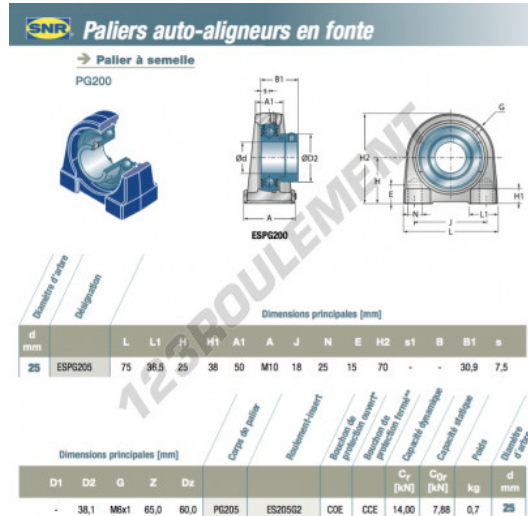

Palier - 2 fixations ESPG205-SNR - ESGP205-SNR

<https://www.123roulement.com/roulement-palier/paliers/palier-fonte-2/espg205-snr>

CARACTÉRISTIQUES PRODUIT

Marque	SNR
N° Ean13	3663952430768
Diamètre de l'arbre	25 mm
Nb de fixation	2
Serrage	Bague de blocage excentrique
Entraxe de fixation	50 mm
Matière	fonte
Conditionnement	1