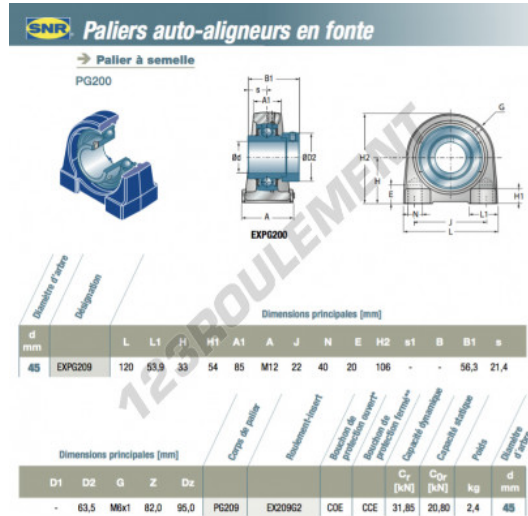

Palier - 2 fixations EXPG209-SNR - EXPG209-SNR

<https://www.123roulement.com/roulement-palier/paliers/palier-fonte-2/expg209-snr>

CARACTÉRISTIQUES PRODUIT

Marque	SNR
N° Ean13	3663952430973
Diamètre de l'arbre	45 mm
Nb de fixation	2
Serrage	Bague de blocage excentrique
Entraxe de fixation	85 mm
Matière	fonte
Conditionnement	1