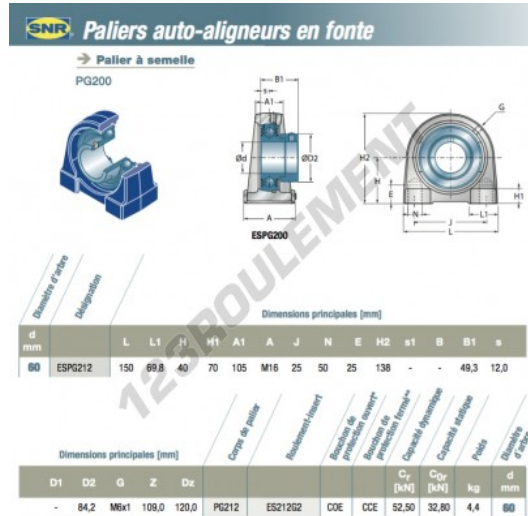

Palier - 2 fixations ESPG212-SNR - ESGP212-SNR

<https://www.123roulement.com/roulement-palier/paliers/palier-fonte-2/espg212-snr>

CARACTÉRISTIQUES PRODUIT

Marque	SNR
N° Ean13	3663952431116
Diamètre de l'arbre	60 mm
Nb de fixation	2
Serrage	Bague de blocage excentrique
Entraxe de fixation	105 mm
Matière	fonte
Conditionnement	1