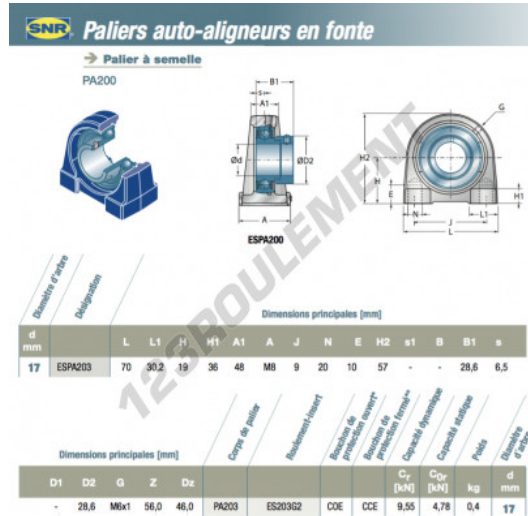

## Palier - 2 fixations ESPA203-SNR - ESPA203-SNR

<https://www.123roulement.com/roulement-palier/paliers/palier-fonte-2/espa203-snr>

## CARACTÉRISTIQUES PRODUIT

Marque	SNR
N° Ean13	3663952431239
Diamètre de l'arbre	17 mm
Diamètre de l'arbre	0.669" inch
Nb de fixation	2
Serrage	Bague de blocage excentrique
Entraxe de fixation	48 mm
Entraxe de fixation	1.89" inch
Matière	fonte
Conditionnement	1