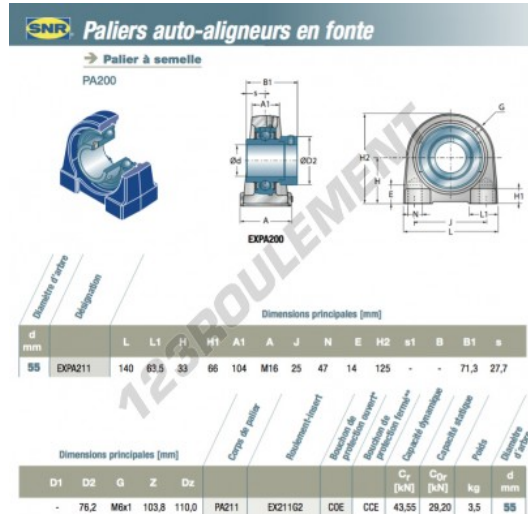

Palier - 2 fixations EXPA211-SNR - EXPA211-SNR

<https://www.123roulement.com/roulement-palier/paliers/palier-fonte-2/expa211-snr>

CARACTÉRISTIQUES PRODUIT

Marque	SNR
N° Ean13	3663952431635
Diamètre de l'arbre	55 mm
Nb de fixation	2
Serrage	Bague de blocage excentrique
Entraxe de fixation	104 mm
Matière	fonte
Conditionnement	1