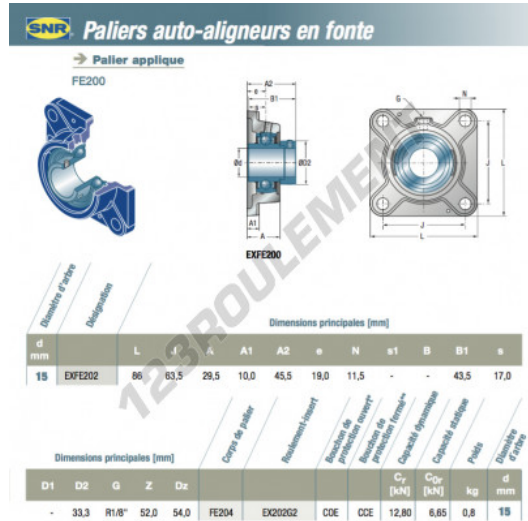

Palier - 4 fixations EXFE202-SNR - EXFE202-SNR

<https://www.123roulement.com/roulement-palier/paliers/palier-fonte-4/exfe202-snr>

CARACTÉRISTIQUES PRODUIT

Marque	SNR
N° Ean13	3663952431994
Diamètre de l'arbre	15 mm
Nb de fixation	4
Serrage	Bague de blocage excentrique
Entraxe de fixation	63.5 mm
Matière	fonte
Conditionnement	1