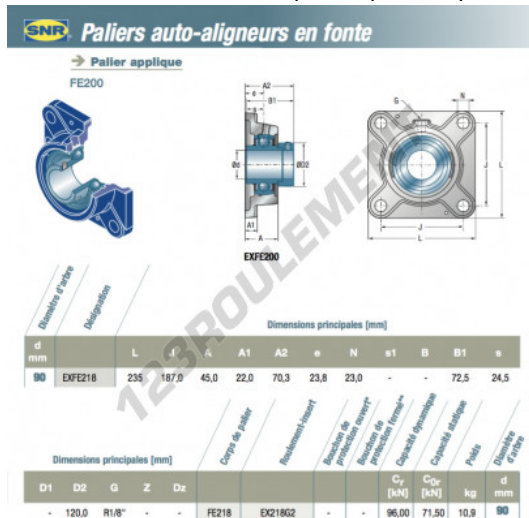

Palier - 4 fixations EXFE218-SNR - EXFE218-SNR

<https://www.123roulement.com/roulement-palier/paliers/palier-fonte-4/exfe218-snr>

CARACTÉRISTIQUES PRODUIT

Marque	SNR
N° Ean13	3663952432618
Diamètre de l'arbre	90 mm
Nb de fixation	4
Serrage	Bague de blocage excentrique
Entraxe de fixation	187 mm
Matière	fonte
Conditionnement	1