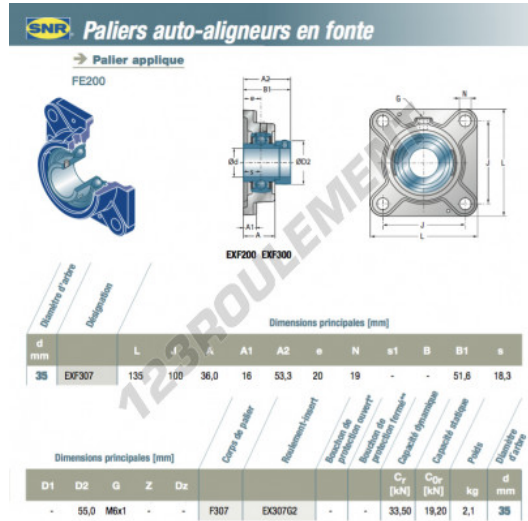

Palier - 4 fixations EXF307-SNR - EXF307-SNR

<https://www.123roulement.com/roulement-palier/paliers/palier-fonte-4/exf307-snr>

CARACTÉRISTIQUES PRODUIT

Marque	SNR
N° Ean13	3663952433035
Diamètre de l'arbre	35 mm
Diamètre de l'arbre	1.378" inch
Nb de fixation	4
Serrage	Bague de blocage excentrique
Entraxe de fixation	100 mm
Entraxe de fixation	3.937" inch
Matière	fonte
Conditionnement	1