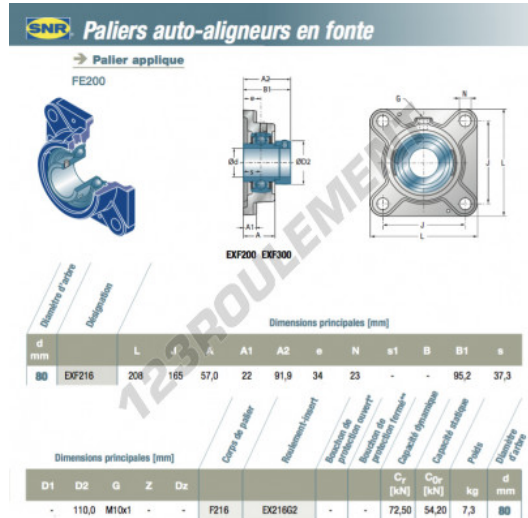

Palier - 4 fixations EXF216-SNR - EXF216-SNR

<https://www.123roulement.com/roulement-palier/paliers/palier-fonte-4/exf216-snr>

CARACTÉRISTIQUES PRODUIT

Marque	SNR
N° Ean13	3663952433943
Diamètre de l'arbre	80 mm
Nb de fixation	4
Serrage	Bague de blocage excentrique
Entraxe de fixation	165 mm
Matière	fonte
Conditionnement	1