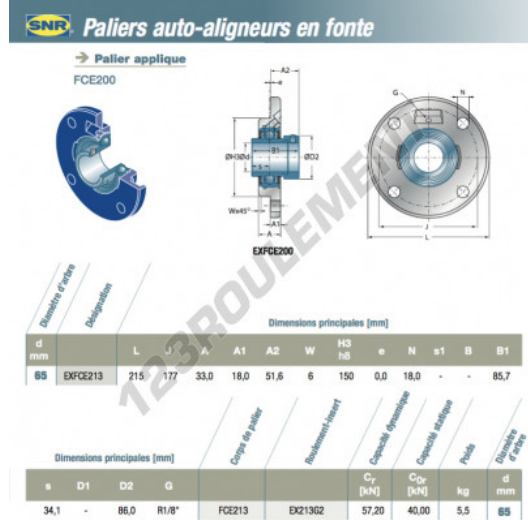

Palier - 4 fixations EXFCE213-SNR - EXFCE213-SNR

<https://www.123roulement.com/roulement-palier/paliers/palier-fonte-4/exfce213-snr>

CARACTÉRISTIQUES PRODUIT

Marque	SNR
N° Ean13	3663952434810
Diamètre de l'arbre	65 mm
Nb de fixation	4
Serrage	Bague de blocage excentrique
Entraxe de fixation	177 mm
Matière	fonte
Conditionnement	1