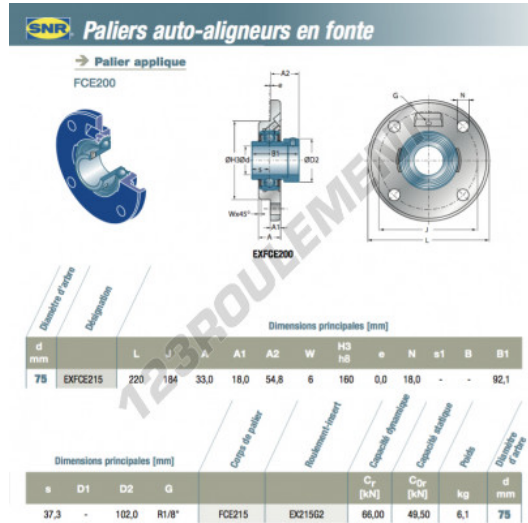

## Palier - 4 fixations EXFCE215-SNR - EXFCE215-SNR

<https://www.123roulement.com/roulement-palier/paliers/palier-fonte-4/exfce215-snr>

### CARACTÉRISTIQUES PRODUIT

Marque	SNR
N° Ean13	3663952434872
Diamètre de l'arbre	75 mm
Nb de fixation	4
Serrage	Bague de blocage excentrique
Entraxe de fixation	184 mm
Matière	fonte
Conditionnement	1