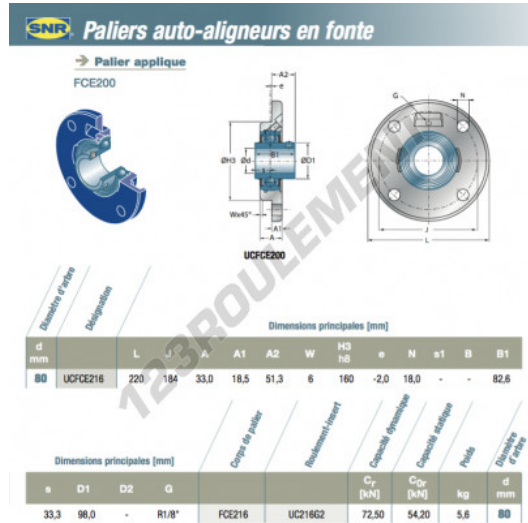

Palier - 4 fixations UCFCE216-SNR - UCFCE216-SNR

<https://www.123roulement.com/roulement-palier/paliers/palier-fonte-4/ucfce216-snr>

CARACTÉRISTIQUES PRODUIT

Marque	SNR
N° Ean13	3663952434889
Diamètre de l'arbre	80 mm
Nb de fixation	4
Serrage	vis de blocage
Entraxe de fixation	184 mm
Matière	fonte
Conditionnement	1