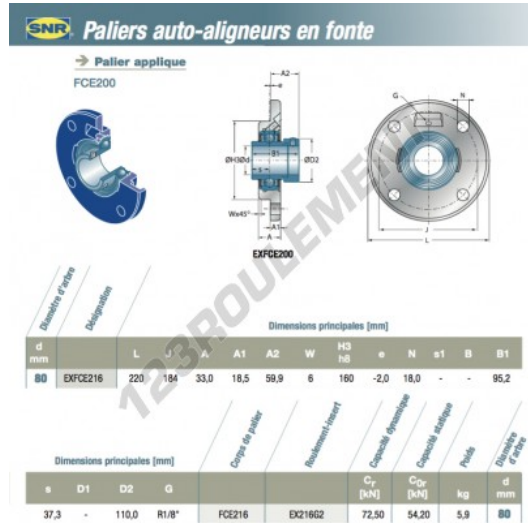

Palier - 4 fixations EXFCE216-SNR - EXFCE216-SNR

<https://www.123roulement.com/roulement-palier/paliers/palier-fonte-4/exfce216-snr>

CARACTÉRISTIQUES PRODUIT

Marque	SNR
N° Ean13	3663952434896
Diamètre de l'arbre	80 mm
Nb de fixation	4
Serrage	Bague de blocage excentrique
Entraxe de fixation	184 mm
Matière	fonte
Conditionnement	1