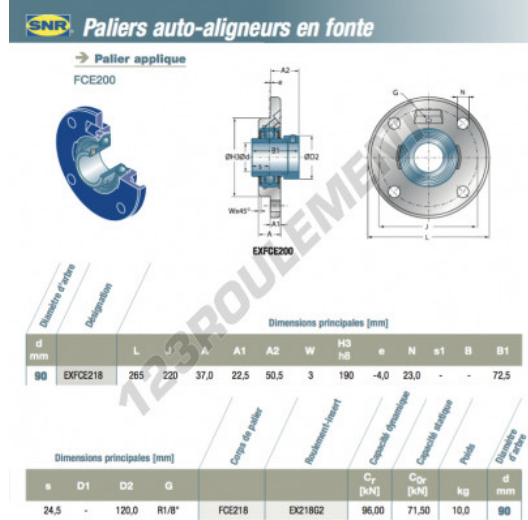

Palier - 4 fixations EXFCE218-SNR - EXFCE218-SNR

<https://www.123roulement.com/roulement-palier/paliers/palier-fonte-4/exfce218-snr>

CARACTÉRISTIQUES PRODUIT

Marque	SNR
N° Ean13	3663952434926
Diamètre de l'arbre	90 mm
Nb de fixation	4
Serrage	Bague de blocage excentrique
Entraxe de fixation	220 mm
Matière	fonte
Conditionnement	1