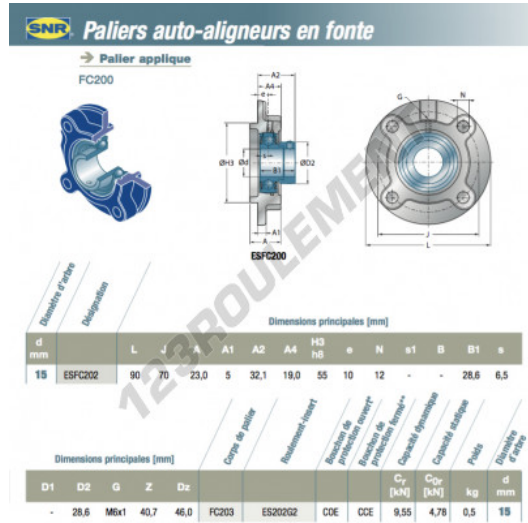

Palier - 4 fixations ESFC202-SNR - ESFC202-SNR

<https://www.123roulement.com/roulement-palier/paliers/palier-fonte-4/esfc202-snr>

CARACTÉRISTIQUES PRODUIT

Marque	SNR
N° Ean13	3663952434995
Diamètre de l'arbre	15 mm
Diamètre de l'arbre	0.591" inch
Nb de fixation	4
Serrage	Bague de blocage excentrique
Entraxe de fixation	70 mm
Entraxe de fixation	2.756" inch
Matière	fonte
Conditionnement	1