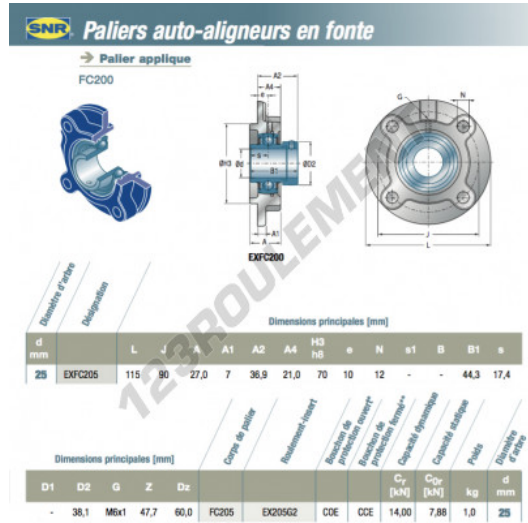

## Palier - 4 fixations EXFC205-SNR - EXFC205-SNR

<https://www.123roulement.com/roulement-palier/paliers/palier-fonte-4/exfc205-snr>

### CARACTÉRISTIQUES PRODUIT

Marque	SNR
N° Ean13	3663952435138
Diamètre de l'arbre	25 mm
Nb de fixation	4
Serrage	Bague de blocage excentrique
Entraxe de fixation	90 mm
Matière	fonte
Conditionnement	1

[contact@123roulement.com](mailto:contact@123roulement.com)