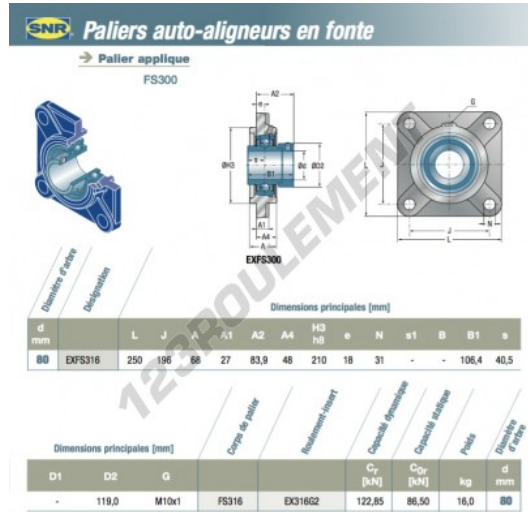

Palier - 4 fixations EXFS316-SNR - EXFS316-SNR

<https://www.123roulement.com/roulement-palier/paliers/palier-fonte-4/exfs316-snr>

CARACTÉRISTIQUES PRODUIT

| | |
|---------------------|------------------------------|
| Marque | SNR |
| N° Ean13 | 3663952436173 |
| Diamètre de l'arbre | 80 mm |
| Nb de fixation | 4 |
| Serrage | Bague de blocage excentrique |
| Entraxe de fixation | 196 mm |
| Matière | fonte |
| Conditionnement | 1 |