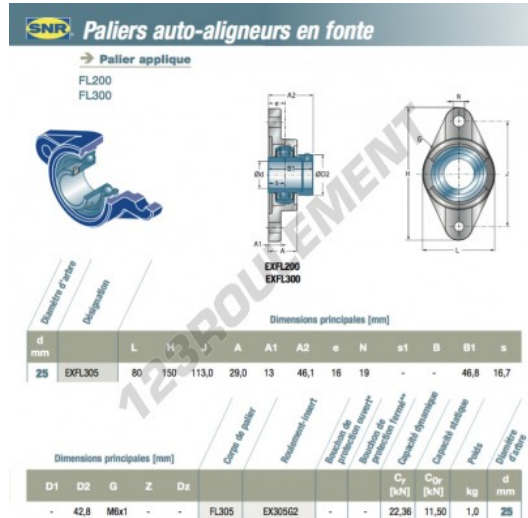

## Palier - 2 fixations EXFL305-SNR - EXFL305-SNR

<https://www.123roulement.com/roulement-palier/paliers/palier-fonte-2/exfl305-snr>

### CARACTÉRISTIQUES PRODUIT

Marque	SNR
N° Ean13	3663952437903
Diamètre de l'arbre	25 mm
Nb de fixation	2
Serrage	Bague de blocage excentrique
Entraxe de fixation	113 mm
Matière	fonte
Conditionnement	1