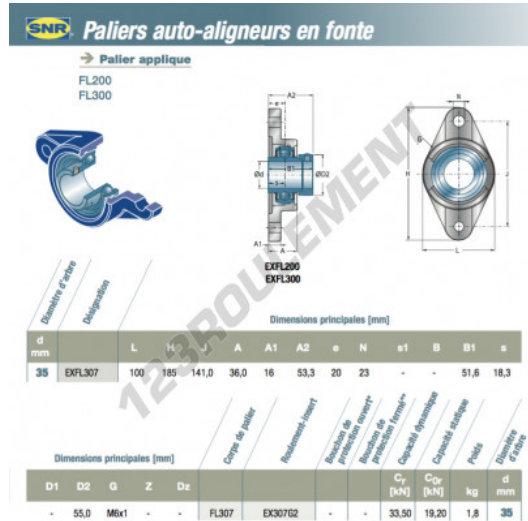

Palier - 2 fixations EXFL307-SNR - EXFL307-SNR

<https://www.123roulement.com/roulement-palier/paliers/palier-fonte-2/exfl307-snr>

CARACTÉRISTIQUES PRODUIT

Marque	SNR
N° Ean13	3663952438078
Diamètre de l'arbre	35 mm
Nb de fixation	2
Serrage	Bague de blocage excentrique
Entraxe de fixation	141 mm
Matière	fonte
Conditionnement	1