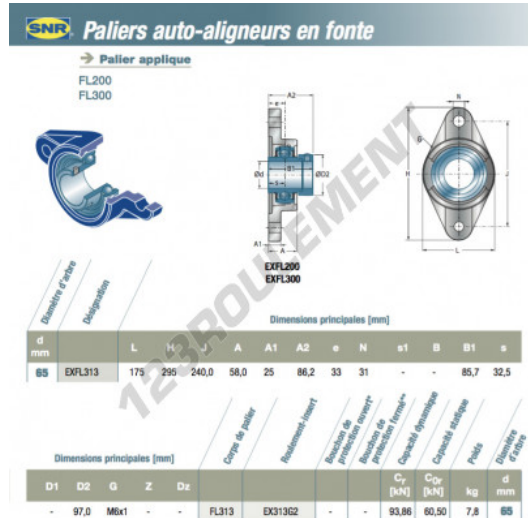

## Palier - 2 fixations EXFL313-SNR - EXFL313-SNR

<https://www.123roulement.com/roulement-palier/paliers/palier-fonte-2/exfl313-snr>

### CARACTÉRISTIQUES PRODUIT

Marque	SNR
N° Ean13	3663952438528
Diamètre de l'arbre	65 mm
Nb de fixation	2
Serrage	Bague de blocage excentrique
Entraxe de fixation	240 mm
Matière	fonte
Conditionnement	1