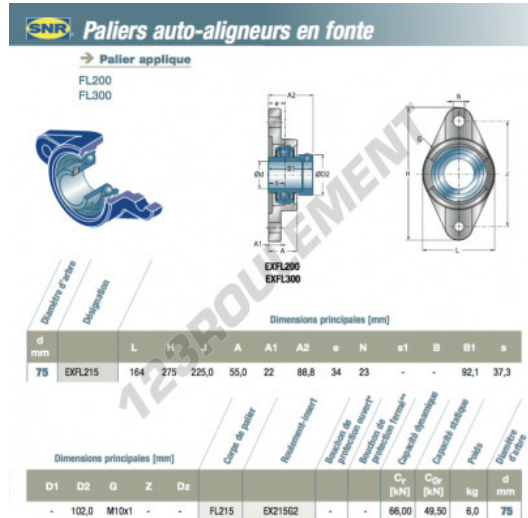

## Palier - 2 fixations EXFL215-SNR - EXFL215-SNR

<https://www.123roulement.com/roulement-palier/paliers/palier-fonte-2/exfl215-snr>

### CARACTÉRISTIQUES PRODUIT

Marque	SNR
N° Ean13	3663952438603
Diamètre de l'arbre	75 mm
Nb de fixation	2
Serrage	Bague de blocage excentrique
Entraxe de fixation	225 mm
Matière	fonte
Conditionnement	1