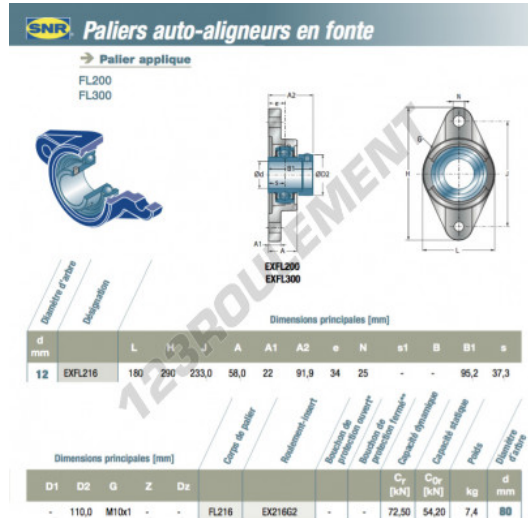

## Palier - 2 fixations EXFL216-SNR - EXFL216-SNR

<https://www.123roulement.com/roulement-palier/paliers/palier-fonte-2/exfl216-snr>

### CARACTÉRISTIQUES PRODUIT

Marque	SNR
N° Ean13	3663952438665
Diamètre de l'arbre	80 mm
Nb de fixation	2
Serrage	Bague de blocage excentrique
Entraxe de fixation	233 mm
Matière	fonte
Conditionnement	1